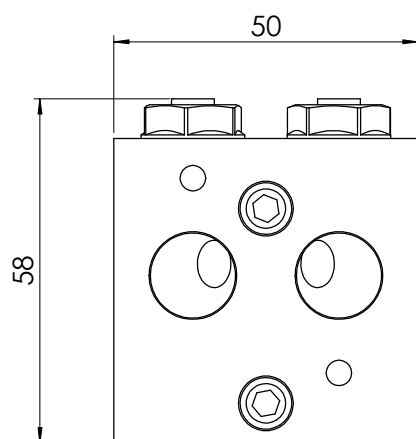

Ref no 016534

Materialtabell

Detalj nr	Benämning	Antal	Material
1	Skruv	2	Rostfri A2
2	O-ring	2	Nitril
3	Strypback ventil	2	Mässing förnicklad
4	Namur strypblock	1	Aluminium, rödeloxerad