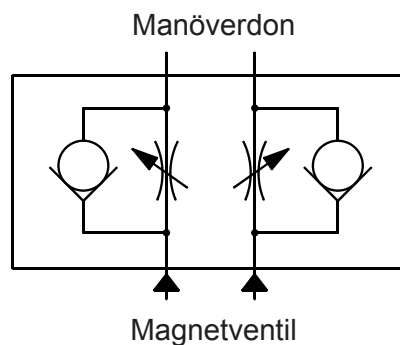

Ref no 016519