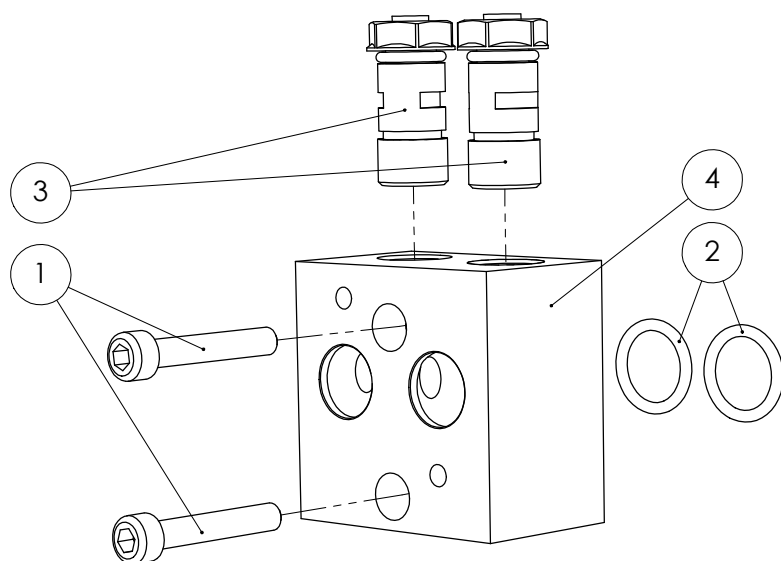

Ref no 016519