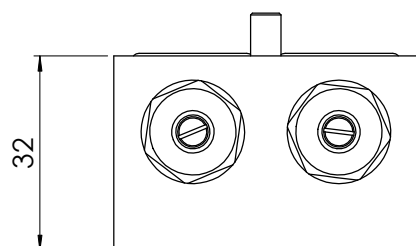

Ref no 016534

Materialtabell

Detalj nr	Benämning	Antal	Material
1	Skruv	2	Rostfri A2
2	O-ring	2	Nitril
3	Strypback ventil	2	Mässing förnicklad
4	Namur strypblock	1	Aluminium, rödeloxerad